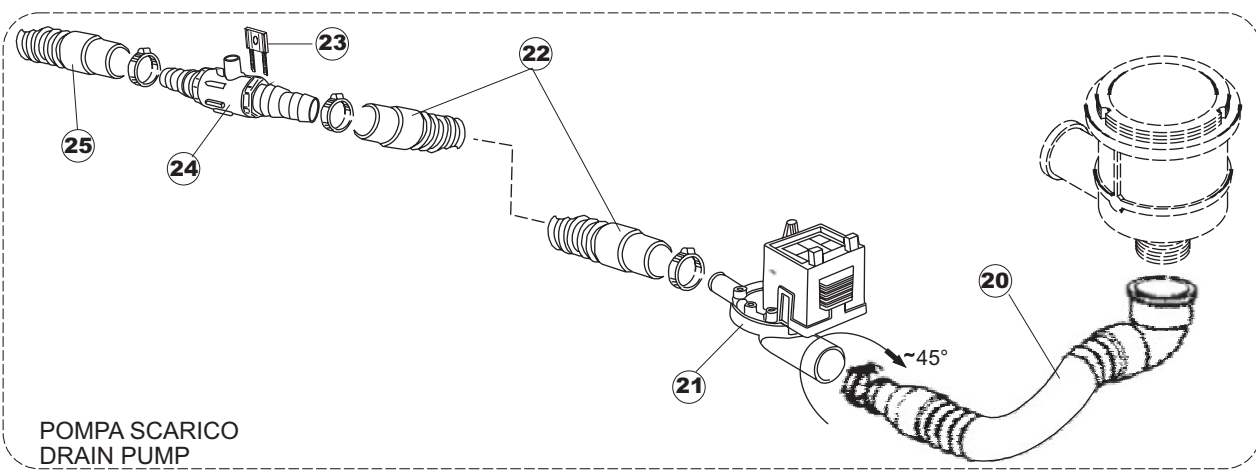

Catálogo de peças de reposição
válido do número de série 2720764 até hoje (17/11/2021)

P4050

1

POMPA SCARICO
DRAIN PUMP

ZF.400

(*) Recommended spare part.

Page	Spare part position	Spare part code no.	Old code number	Description	U.m.
1	1	004150		VER EW583	NR
1	2	025611		PRICE TO BE DEFINED	
1	3	417041		DOOR CLOSING CONTACT BETA 50 (S6198)	NR
1	4	307003		NUT OF TOP DOOR-STOP BAR	NR
1	5	304021		DOOR TIE ROD FOR DISHWASHER (S6323)	NR
1	6	311019		DOOR HINGE D18/G25 (S6662)	NR
1	7	325036		PIVOT	NR
1	8	325066		DOOR CLOSURE STAKE FOR GLASSWASHERS	NR
1	9	999108		DOOR MICROSWITCH SET	NR
1	10	022144		BACK PANEL	NR
1	11	437052		PRICE TO BE DEFINED	
1	12	033427		PRICE TO BE DEFINED	
1	13	029476		PRICE TO BE DEFINED	
1	14	994012		DOOR LOCK FOR DISHWASHERS	NR
1	15	015055		RACK DRIVE	NR
1	16	459004		DRAIN PUMP CHOCK	NR
1	17	459006		CHOCK D INT 9 EST 16	NR
1	18	021111		SIDE PANEL RIGHT E55	NR
1	19	021112		SIDE PANEL LEFT E55	NR
1	20	012302		FRONT PANEL	NR
1	21	926117		FOOT (PART NR. REPLACED BY 73100)	
1	21	73100		FOOT	NR
2	1	214108		PVC CURTAIN FOR ELECTRIC PROTECTION	NR
2	2	228010		FUSE	NR
2	3	210010		FUSE-HOLDER	NR
2	4	210011		PLATE	NR
2	5	229039		RELAY	NR
2	6	215029		PRICE TO BE DEFINED (PART NR. REPLACED BY 215038)	
2	6	215038		MAIN BOARD	NR
2	7	229040		RELAY	NR
2	8	143013		PIPE	MT
2	9	035031		Y-PIPE - PRESSURE SWITCH CONNECTION	NR

(*) Recommended spare part.

Page	Spare part position	Spare part code no.	Old code number	Description	U.m.
6	11	437117		WASHER	NR
6	12	80697		RING NUT	NR
6	13	80700		PIVOT	NR
6	14	69632		BODY ARM	NR
6	15	456060		O-RING	NR
6	16	456019		O-RING	NR
6	19	325094		PART NUMBER NO LONGER AVAILABLE	
6	20	199058		SHUTTER WATER CIRCULAR	NR
6	21	115075		MAIN MANIFOLD	NR
6	22	437014		PACKING FOR LOWER WATER INLET PIPE FOR	NR
7	1	130147		ELECTROPUMP	NR
7	2	206005		CAPACITOR	NR
7	3	315011		PART NUMBER NO LONGER AVAILABLE	
7	4	926255		WASHPUMP SHAFT SEAL ZF40V (S6264)	NR
7	5	456031		O-RING	NR
7	6	124031		ELECTROPUMP IMPELLER	NR
7	7	116013		ELECTROPUMP HOUSING	NR