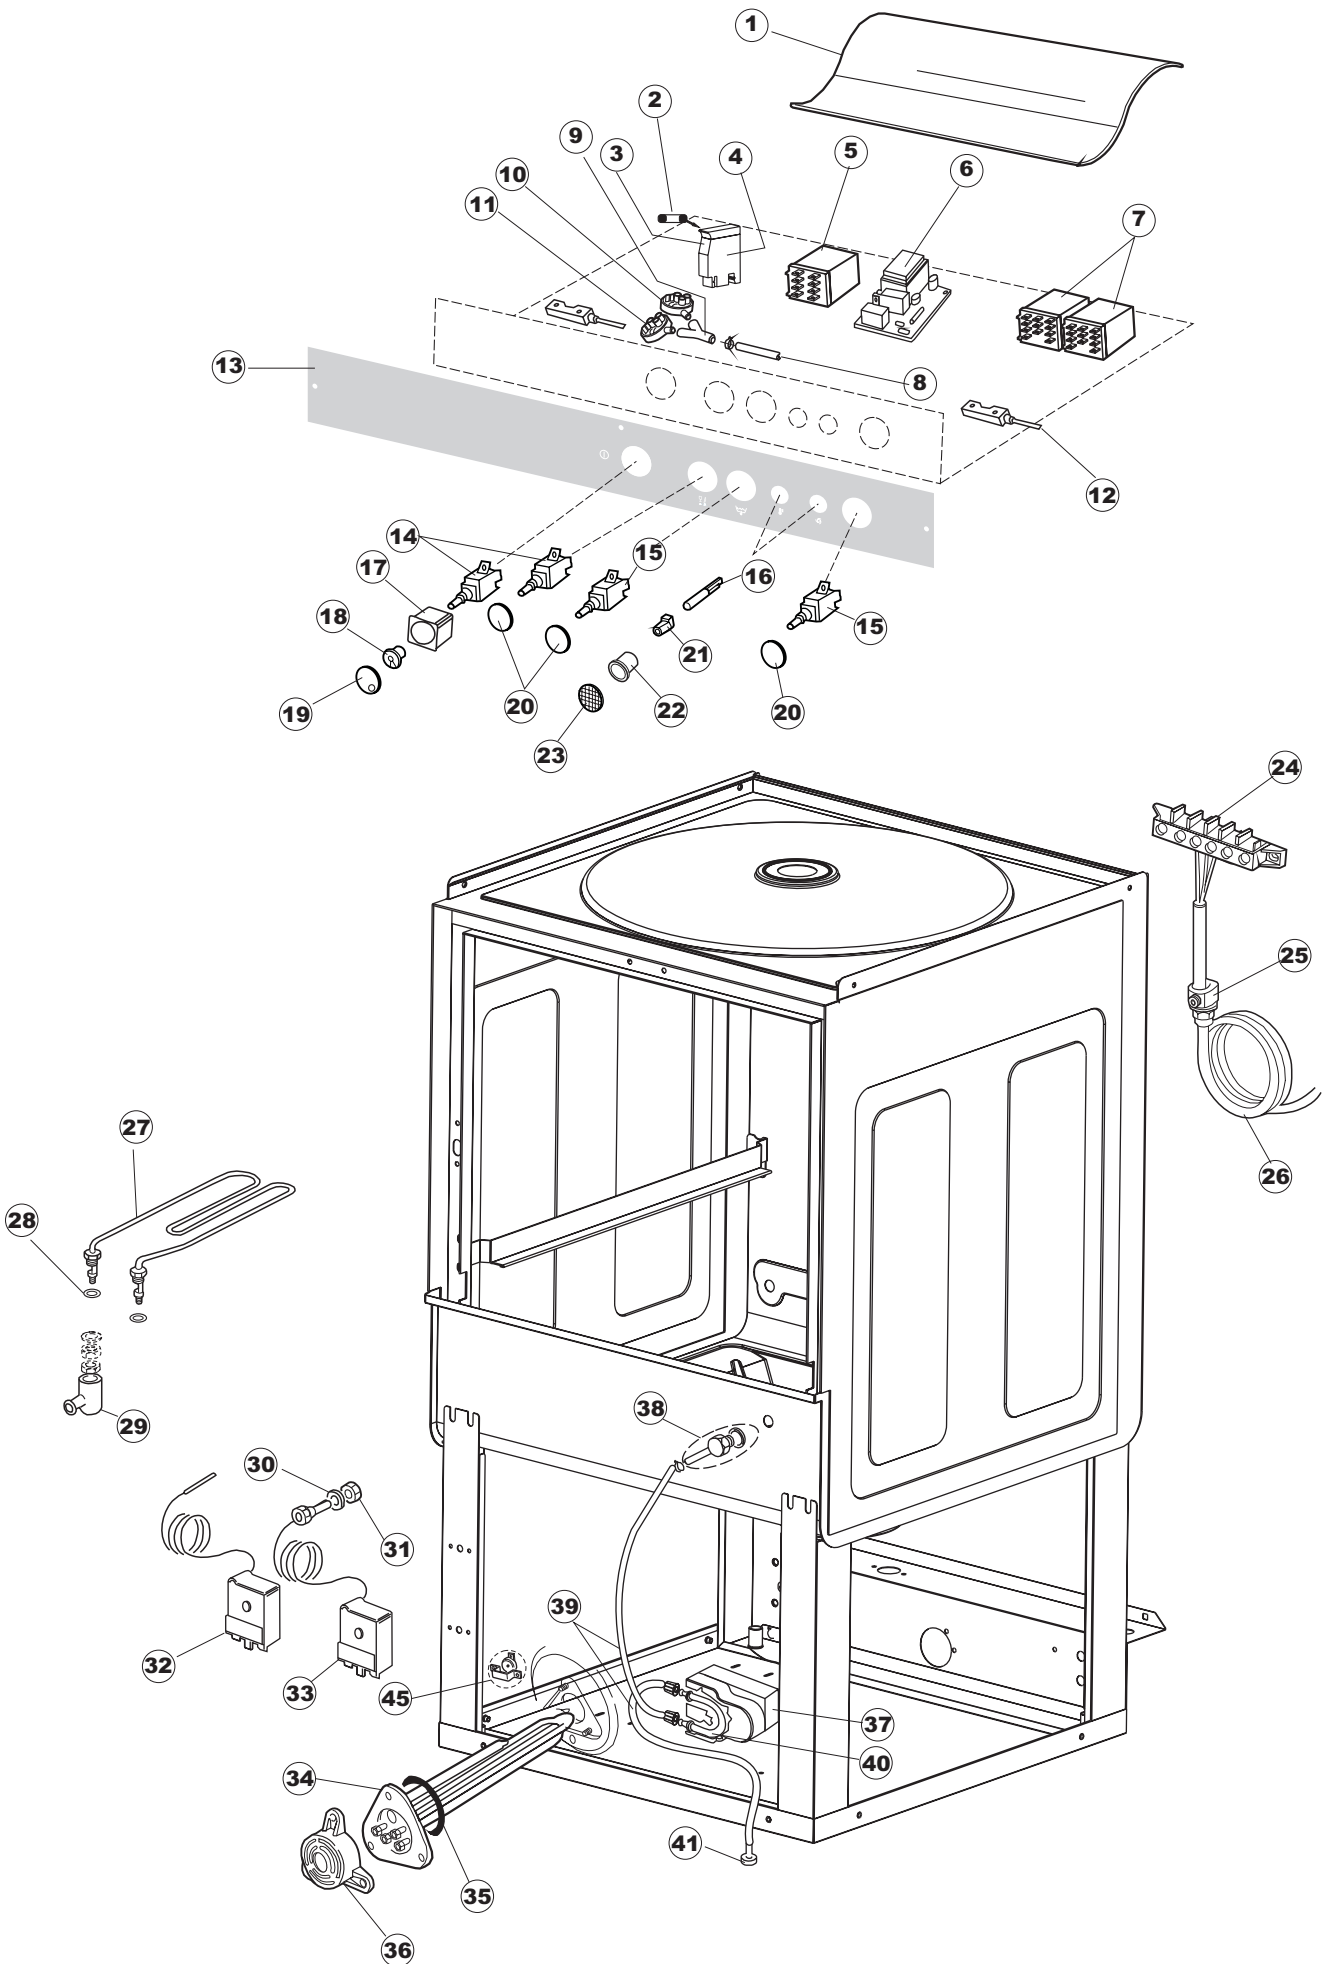

Catálogo de peças de reposição
válido do número de série 2720764 até hoje (17/11/2021)

P4050

1

POMPA SCARICO
DRAIN PUMP

ZF.400

(*) Recommended spare part.

Page	Spare part position	Spare part code no.	Old code number	Description	U.m.
1	1	004150		VER EW583	NR
1	2	025611		PRICE TO BE DEFINED	
1	3	417041		DOOR CLOSING CONTACT BETA 50 (S6198)	NR
1	4	307003		NUT OF TOP DOOR-STOP BAR	NR
1	5	304021		DOOR TIE ROD FOR DISHWASHER (S6323)	NR
1	6	311019		DOOR HINGE D18/G25 (S6662)	NR
1	7	325036		PIVOT	NR
1	8	325066		DOOR CLOSURE STAKE FOR GLASSWASHERS	NR
1	9	999108		DOOR MICROSWITCH SET	NR
1	10	022144		BACK PANEL	NR
1	11	437052		PRICE TO BE DEFINED	
1	12	033427		PRICE TO BE DEFINED	
1	13	029476		PRICE TO BE DEFINED	
1	14	994012		DOOR LOCK FOR DISHWASHERS	NR
1	15	015055		RACK DRIVE	NR
1	16	459004		DRAIN PUMP CHOCK	NR
1	17	459006		CHOCK D INT 9 EST 16	NR
1	18	021111		SIDE PANEL RIGHT E55	NR
1	19	021112		SIDE PANEL LEFT E55	NR
1	20	012302		FRONT PANEL	NR
1	21	926117		FOOT (PART NR. REPLACED BY 73100)	
1	21	73100		FOOT	NR
2	1	214108		PVC CURTAIN FOR ELECTRIC PROTECTION	NR
2	2	228010		FUSE	NR
2	3	210010		FUSE-HOLDER	NR
2	4	210011		PLATE	NR
2	5	229039		RELAY	NR
2	6	215029		PRICE TO BE DEFINED (PART NR. REPLACED BY 215038)	
2	6	215038		MAIN BOARD	NR
2	7	229040		RELAY	NR
2	8	143013		PIPE	MT
2	9	035031		Y-PIPE - PRESSURE SWITCH CONNECTION	NR