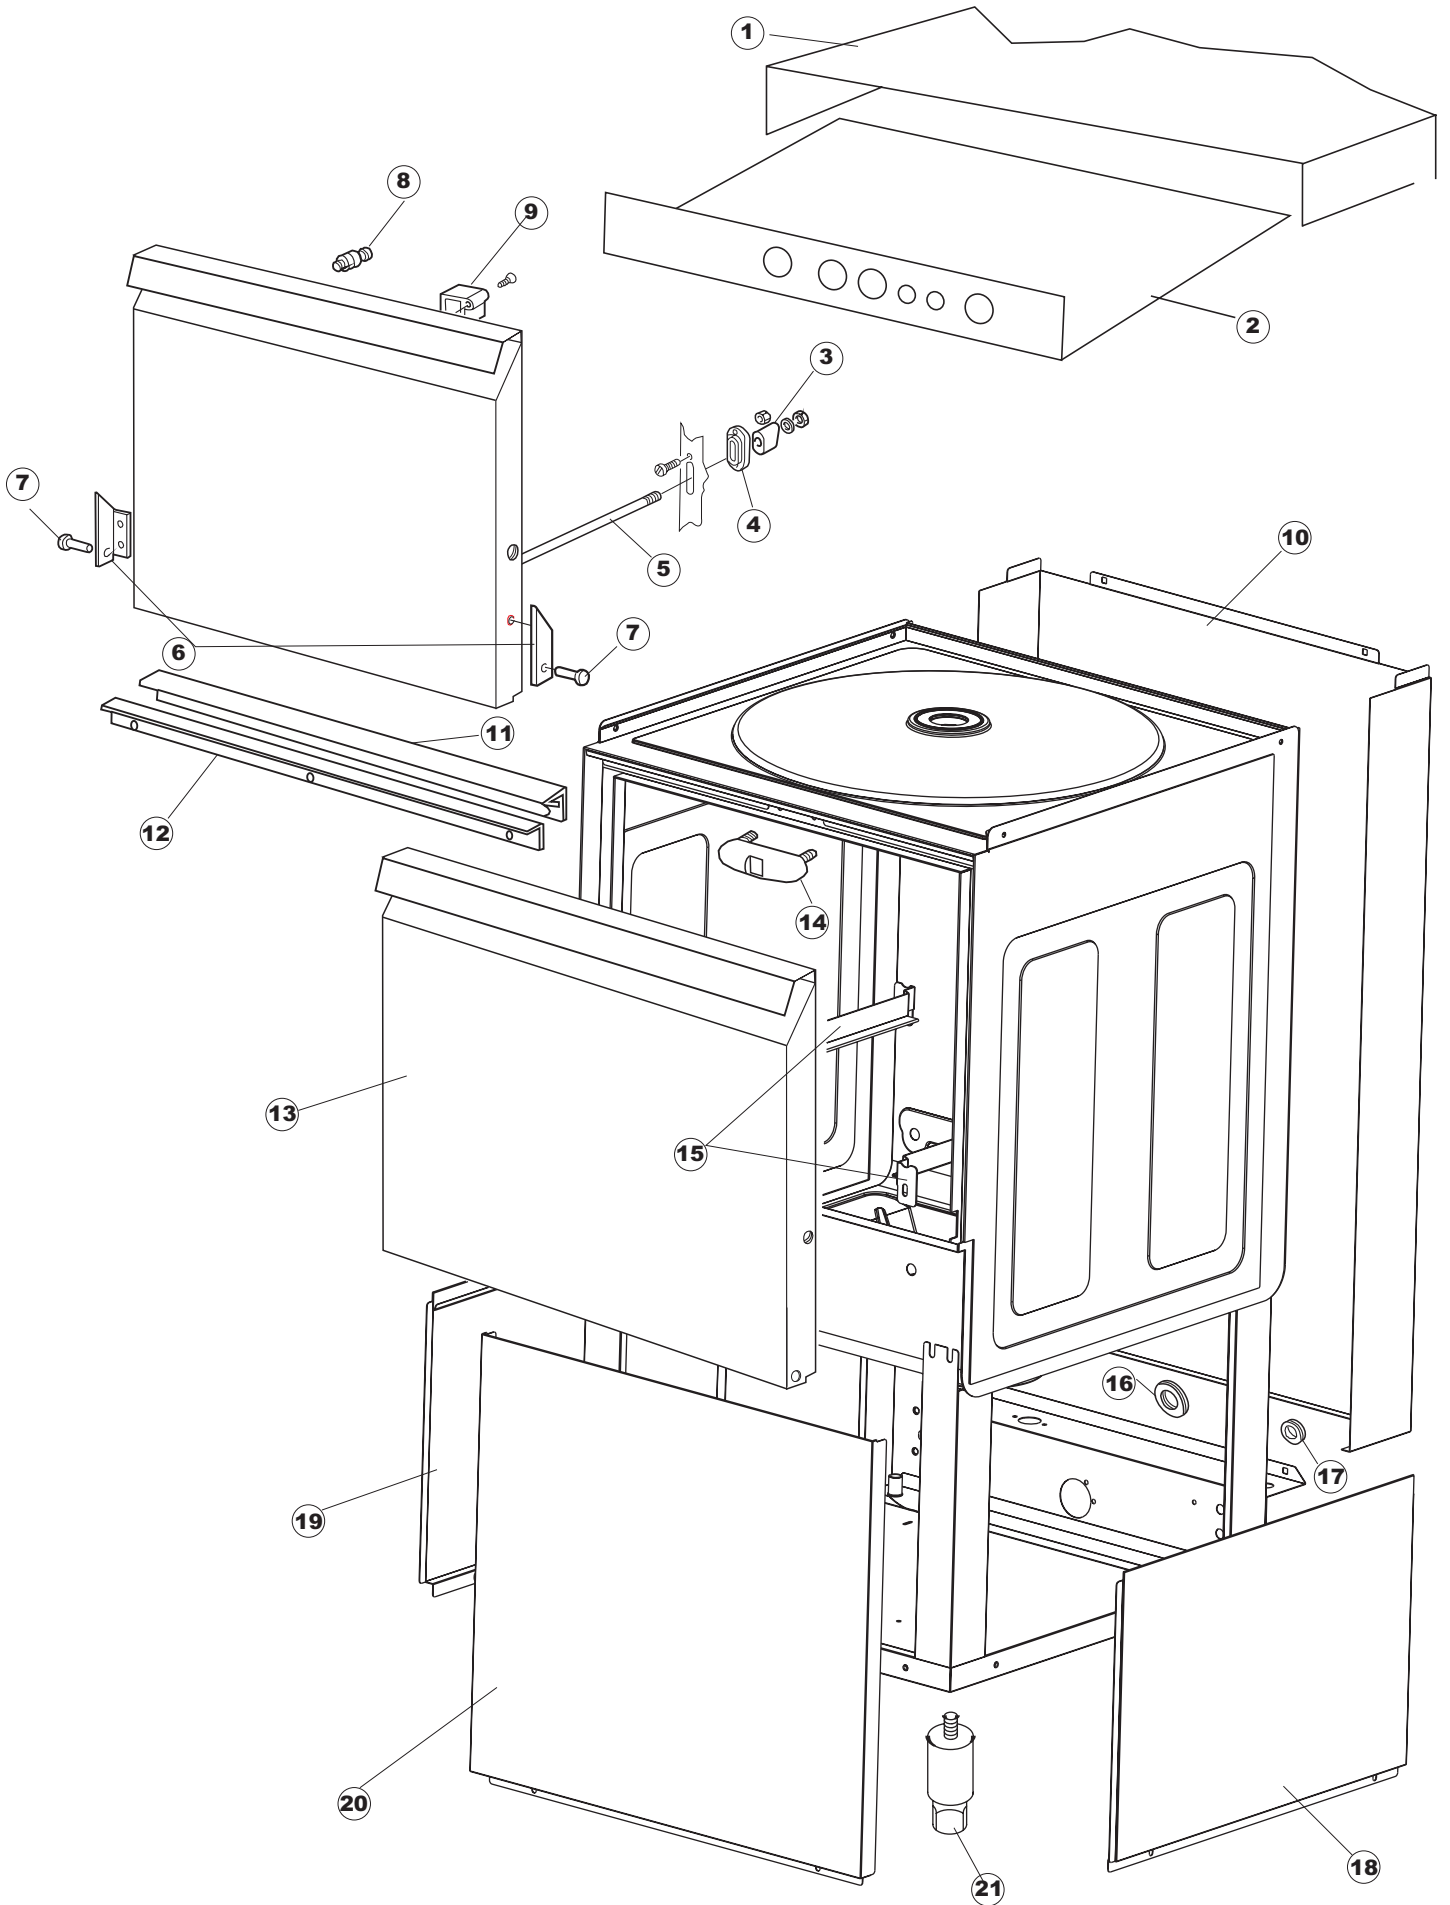

Catálogo de peças de reposição
válido do número de série 2720764 até hoje (17/11/2021)

P4050

1

POMPA SCARICO
DRAIN PUMP

ZF.400

(*) Recommended spare part.

Page	Spare part position	Spare part code no.	Old code number	Description	U.m.
1	1	004150		VER EW583	NR
1	2	025611		PRICE TO BE DEFINED	
1	3	417041		DOOR CLOSING CONTACT BETA 50 (S6198)	NR
1	4	307003		NUT OF TOP DOOR-STOP BAR	NR
1	5	304021		DOOR TIE ROD FOR DISHWASHER (S6323)	NR
1	6	311019		DOOR HINGE D18/G25 (S6662)	NR
1	7	325036		PIVOT	NR
1	8	325066		DOOR CLOSURE STAKE FOR GLASSWASHERS	NR
1	9	999108		DOOR MICROSWITCH SET	NR
1	10	022144		BACK PANEL	NR
1	11	437052		PRICE TO BE DEFINED	
1	12	033427		PRICE TO BE DEFINED	
1	13	029476		PRICE TO BE DEFINED	
1	14	994012		DOOR LOCK FOR DISHWASHERS	NR
1	15	015055		RACK DRIVE	NR
1	16	459004		DRAIN PUMP CHOCK	NR
1	17	459006		CHOCK D INT 9 EST 16	NR
1	18	021111		SIDE PANEL RIGHT E55	NR
1	19	021112		SIDE PANEL LEFT E55	NR
1	20	012302		FRONT PANEL	NR
1	21	926117		FOOT (PART NR. REPLACED BY 73100)	
1	21	73100		FOOT	NR
2	1	214108		PVC CURTAIN FOR ELECTRIC PROTECTION	NR
2	2	228010		FUSE	NR
2	3	210010		FUSE-HOLDER	NR
2	4	210011		PLATE	NR
2	5	229039		RELAY	NR
2	6	215029		PRICE TO BE DEFINED (PART NR. REPLACED BY 215038)	
2	6	215038		MAIN BOARD	NR
2	7	229040		RELAY	NR
2	8	143013		PIPE	MT
2	9	035031		Y-PIPE - PRESSURE SWITCH CONNECTION	NR