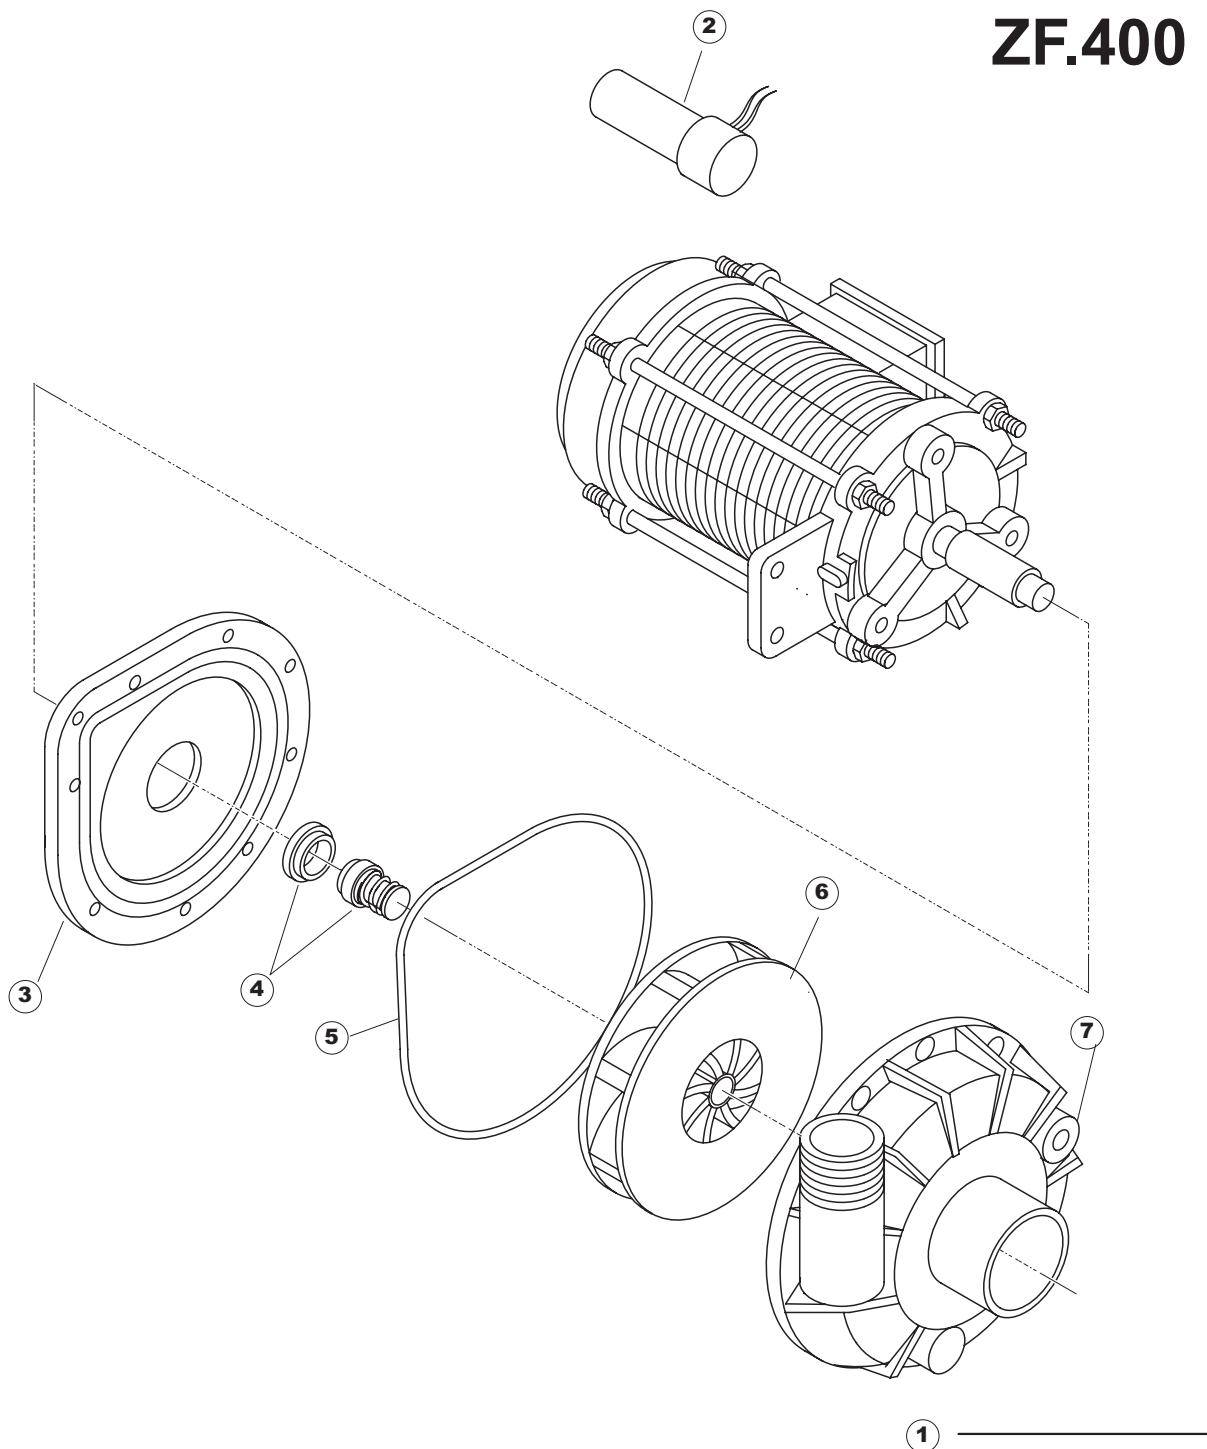

Catálogo de peças de reposição
válido do número de série 2720764 até hoje (17/11/2021)

P4050

1

POMPA SCARICO
DRAIN PUMP

ZF.400

(*) Recommended spare part.

Page	Spare part position	Spare part code no.	Old code number	Description	U.m.
1	1	004150		VER EW583	NR
1	2	025611		PRICE TO BE DEFINED	
1	3	417041		DOOR CLOSING CONTACT BETA 50 (S6198)	NR
1	4	307003		NUT OF TOP DOOR-STOP BAR	NR
1	5	304021		DOOR TIE ROD FOR DISHWASHER (S6323)	NR
1	6	311019		DOOR HINGE D18/G25 (S6662)	NR
1	7	325036		PIVOT	NR
1	8	325066		DOOR CLOSURE STAKE FOR GLASSWASHERS	NR
1	9	999108		DOOR MICROSWITCH SET	NR
1	10	022144		BACK PANEL	NR
1	11	437052		PRICE TO BE DEFINED	
1	12	033427		PRICE TO BE DEFINED	
1	13	029476		PRICE TO BE DEFINED	
1	14	994012		DOOR LOCK FOR DISHWASHERS	NR
1	15	015055		RACK DRIVE	NR
1	16	459004		DRAIN PUMP CHOCK	NR
1	17	459006		CHOCK D INT 9 EST 16	NR
1	18	021111		SIDE PANEL RIGHT E55	NR
1	19	021112		SIDE PANEL LEFT E55	NR
1	20	012302		FRONT PANEL	NR
1	21	926117		FOOT (PART NR. REPLACED BY 73100)	
1	21	73100		FOOT	NR
2	1	214108		PVC CURTAIN FOR ELECTRIC PROTECTION	NR
2	2	228010		FUSE	NR
2	3	210010		FUSE-HOLDER	NR
2	4	210011		PLATE	NR
2	5	229039		RELAY	NR
2	6	215029		PRICE TO BE DEFINED (PART NR. REPLACED BY 215038)	
2	6	215038		MAIN BOARD	NR
2	7	229040		RELAY	NR
2	8	143013		PIPE	MT
2	9	035031		Y-PIPE - PRESSURE SWITCH CONNECTION	NR