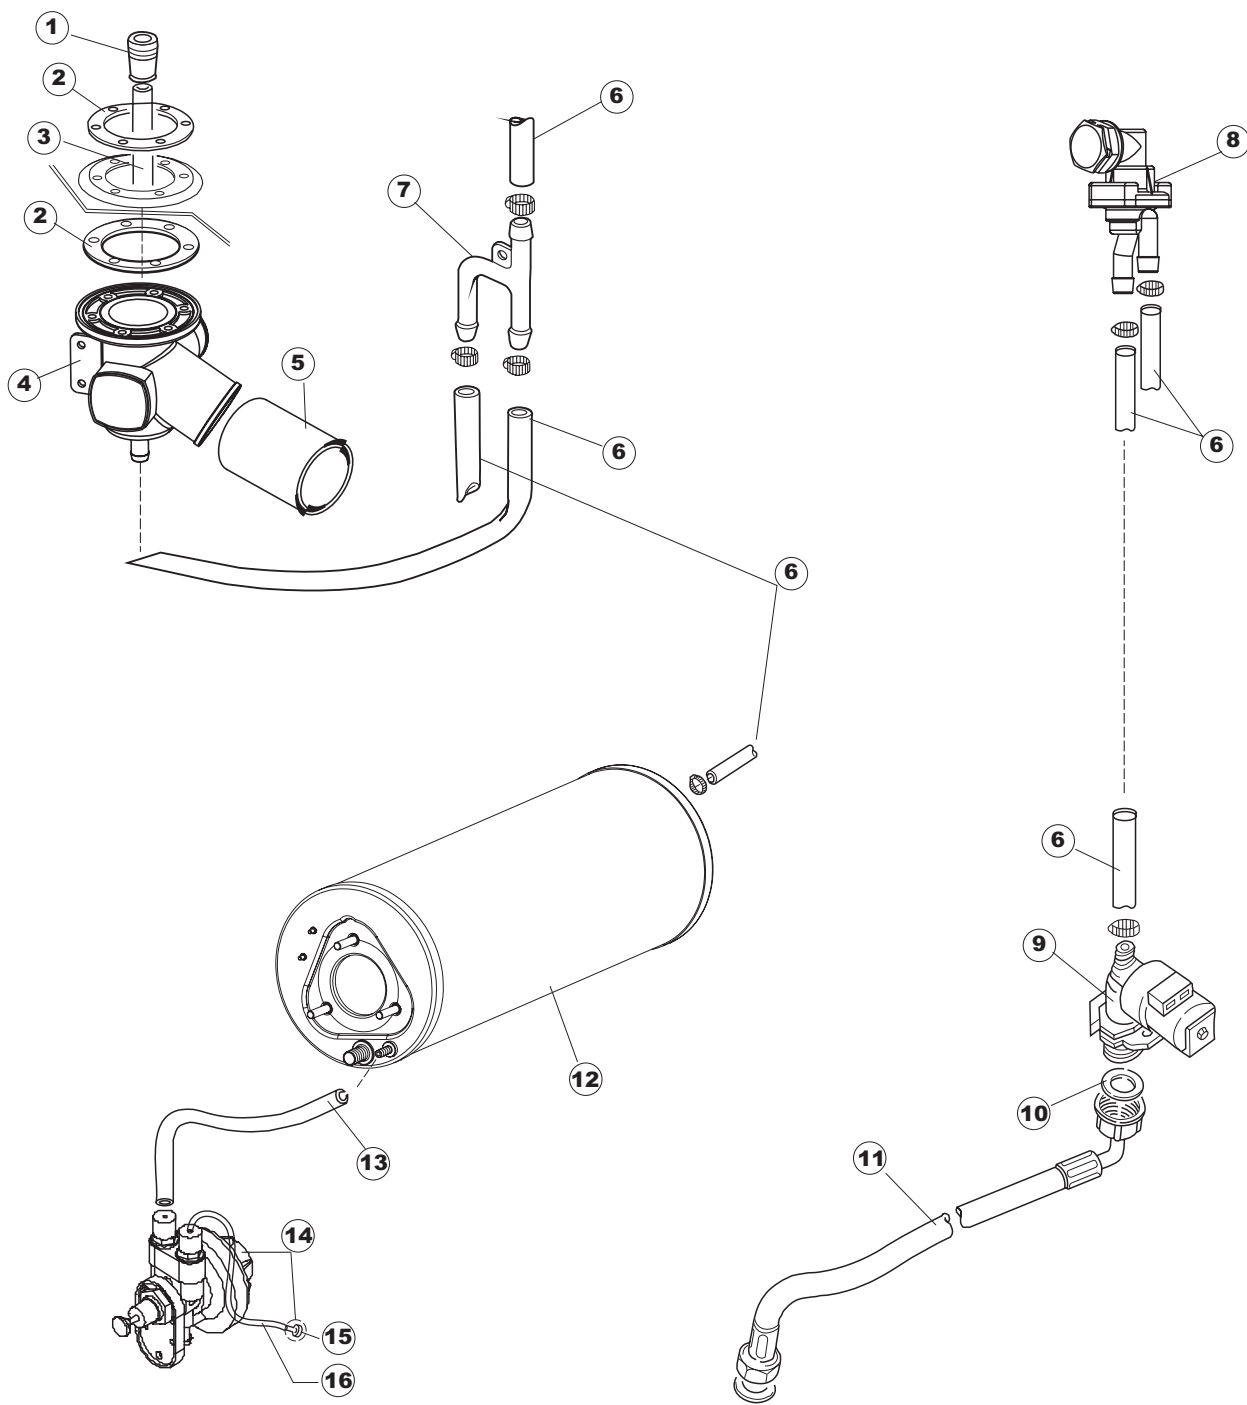

Catálogo de peças de reposição
válido do número de série 2720764 até hoje (17/11/2021)

P4050

1

POMPA SCARICO
DRAIN PUMP

ZF.400

(*) Recommended spare part.

Page	Spare part position	Spare part code no.	Old code number	Description	U.m.
1	1	004150		VER EW583	NR
1	2	025611		PRICE TO BE DEFINED	
1	3	417041		DOOR CLOSING CONTACT BETA 50 (S6198)	NR
1	4	307003		NUT OF TOP DOOR-STOP BAR	NR
1	5	304021		DOOR TIE ROD FOR DISHWASHER (S6323)	NR
1	6	311019		DOOR HINGE D18/G25 (S6662)	NR
1	7	325036		PIVOT	NR
1	8	325066		DOOR CLOSURE STAKE FOR GLASSWASHERS	NR
1	9	999108		DOOR MICROSWITCH SET	NR
1	10	022144		BACK PANEL	NR
1	11	437052		PRICE TO BE DEFINED	
1	12	033427		PRICE TO BE DEFINED	
1	13	029476		PRICE TO BE DEFINED	
1	14	994012		DOOR LOCK FOR DISHWASHERS	NR
1	15	015055		RACK DRIVE	NR
1	16	459004		DRAIN PUMP CHOCK	NR
1	17	459006		CHOCK D INT 9 EST 16	NR
1	18	021111		SIDE PANEL RIGHT E55	NR
1	19	021112		SIDE PANEL LEFT E55	NR
1	20	012302		FRONT PANEL	NR
1	21	926117		FOOT (PART NR. REPLACED BY 73100)	
1	21	73100		FOOT	NR
2	1	214108		PVC CURTAIN FOR ELECTRIC PROTECTION	NR
2	2	228010		FUSE	NR
2	3	210010		FUSE-HOLDER	NR
2	4	210011		PLATE	NR
2	5	229039		RELAY	NR
2	6	215029		PRICE TO BE DEFINED (PART NR. REPLACED BY 215038)	
2	6	215038		MAIN BOARD	NR
2	7	229040		RELAY	NR
2	8	143013		PIPE	MT
2	9	035031		Y-PIPE - PRESSURE SWITCH CONNECTION	NR

(*) Recommended spare part.

Page	Spare part position	Spare part code no.	Old code number	Description	U.m.
6	11	437117		WASHER	NR
6	12	80697		RING NUT	NR
6	13	80700		PIVOT	NR
6	14	69632		BODY ARM	NR
6	15	456060		O-RING	NR
6	16	456019		O-RING	NR
6	19	325094		PART NUMBER NO LONGER AVAILABLE	
6	20	199058		SHUTTER WATER CIRCULAR	NR
6	21	115075		MAIN MANIFOLD	NR
6	22	437014		PACKING FOR LOWER WATER INLET PIPE FOR	NR
7	1	130147		ELECTROPUMP	NR
7	2	206005		CAPACITOR	NR
7	3	315011		PART NUMBER NO LONGER AVAILABLE	
7	4	926255		WASHPUMP SHAFT SEAL ZF40V (S6264)	NR
7	5	456031		O-RING	NR
7	6	124031		ELECTROPUMP IMPELLER	NR
7	7	116013		ELECTROPUMP HOUSING	NR