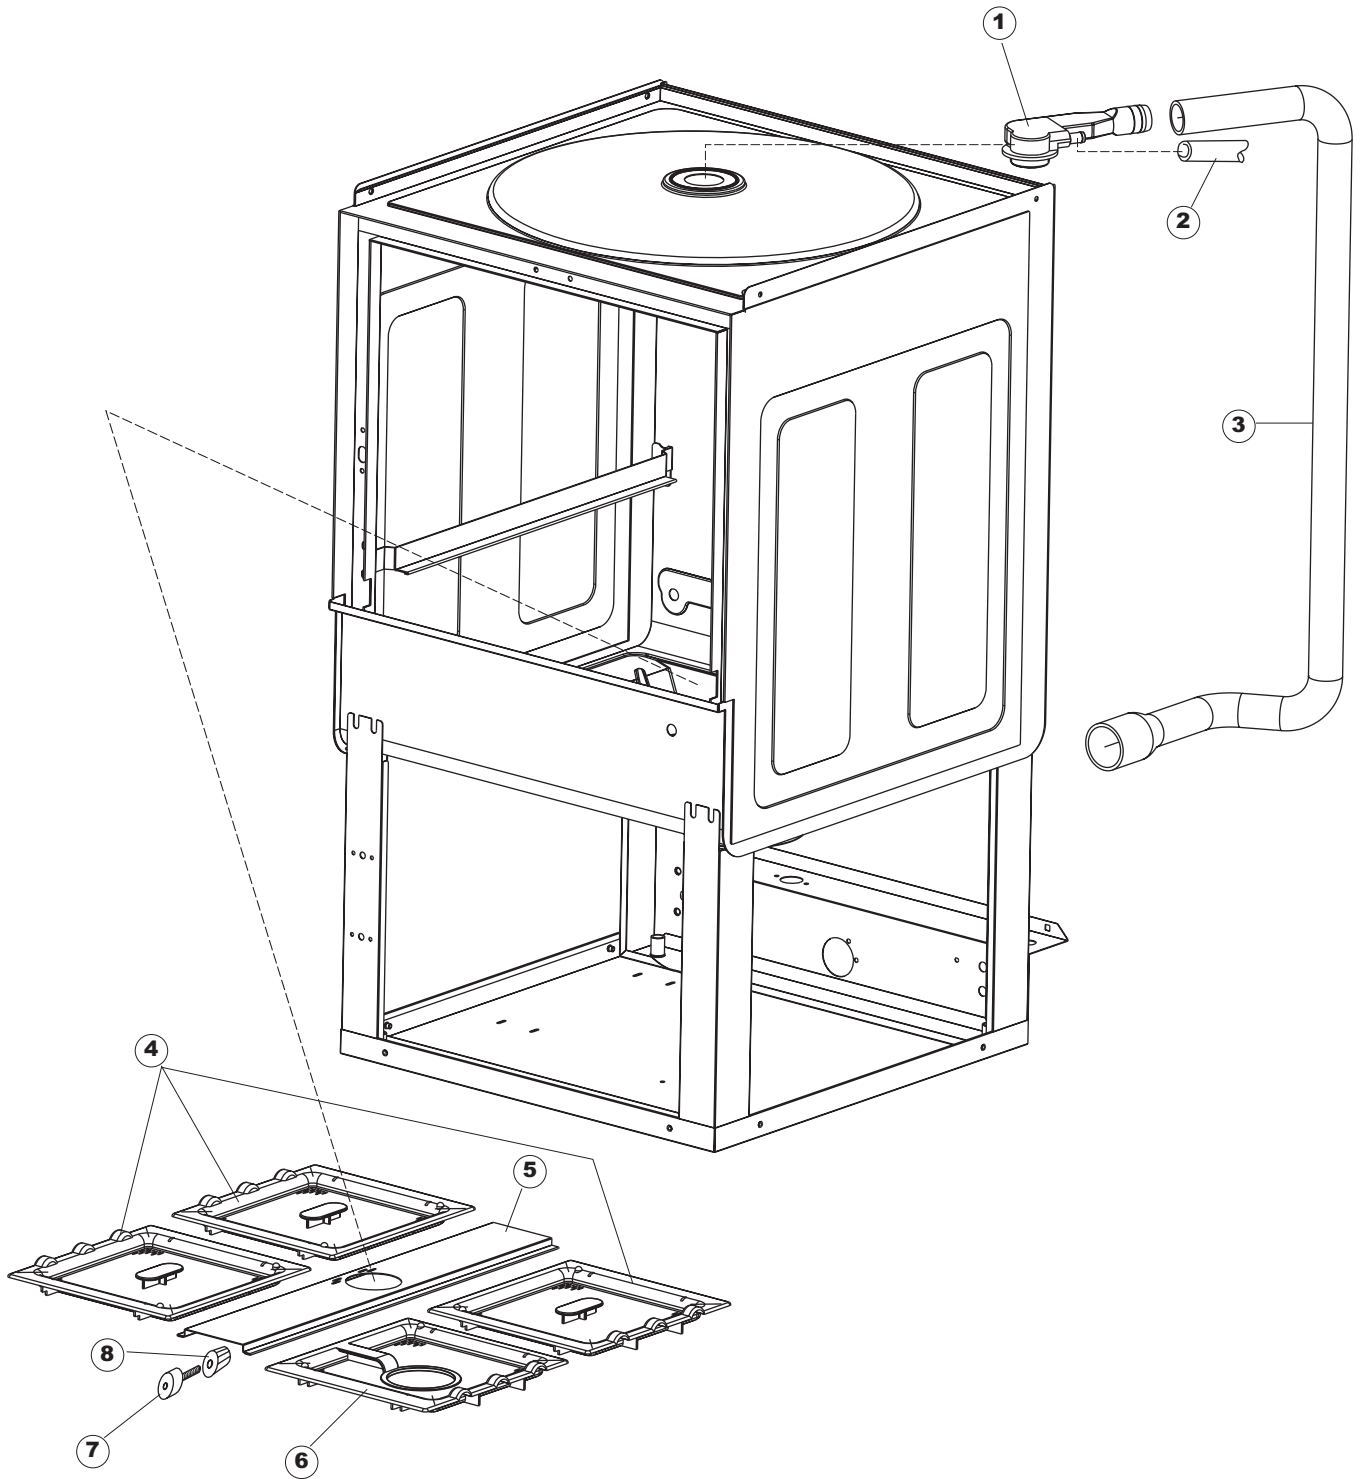

Catálogo de peças de reposição
válido do número de série 2720764 até hoje (17/11/2021)

P4050

1

POMPA SCARICO
DRAIN PUMP

ZF.400

(*) Recommended spare part.

Page	Spare part position	Spare part code no.	Old code number	Description	U.m.
1	1	004150		VER EW583	NR
1	2	025611		PRICE TO BE DEFINED	
1	3	417041		DOOR CLOSING CONTACT BETA 50 (S6198)	NR
1	4	307003		NUT OF TOP DOOR-STOP BAR	NR
1	5	304021		DOOR TIE ROD FOR DISHWASHER (S6323)	NR
1	6	311019		DOOR HINGE D18/G25 (S6662)	NR
1	7	325036		PIVOT	NR
1	8	325066		DOOR CLOSURE STAKE FOR GLASSWASHERS	NR
1	9	999108		DOOR MICROSWITCH SET	NR
1	10	022144		BACK PANEL	NR
1	11	437052		PRICE TO BE DEFINED	
1	12	033427		PRICE TO BE DEFINED	
1	13	029476		PRICE TO BE DEFINED	
1	14	994012		DOOR LOCK FOR DISHWASHERS	NR
1	15	015055		RACK DRIVE	NR
1	16	459004		DRAIN PUMP CHOCK	NR
1	17	459006		CHOCK D INT 9 EST 16	NR
1	18	021111		SIDE PANEL RIGHT E55	NR
1	19	021112		SIDE PANEL LEFT E55	NR
1	20	012302		FRONT PANEL	NR
1	21	926117		FOOT (PART NR. REPLACED BY 73100)	
1	21	73100		FOOT	NR
2	1	214108		PVC CURTAIN FOR ELECTRIC PROTECTION	NR
2	2	228010		FUSE	NR
2	3	210010		FUSE-HOLDER	NR
2	4	210011		PLATE	NR
2	5	229039		RELAY	NR
2	6	215029		PRICE TO BE DEFINED (PART NR. REPLACED BY 215038)	
2	6	215038		MAIN BOARD	NR
2	7	229040		RELAY	NR
2	8	143013		PIPE	MT
2	9	035031		Y-PIPE - PRESSURE SWITCH CONNECTION	NR