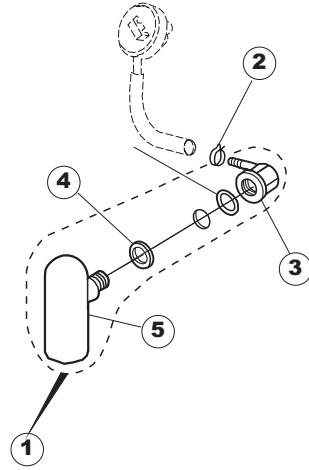

Catálogo de peças de reposição
válido do número de série 2720764 até hoje (17/11/2021)

P4050

1

POMPA SCARICO
DRAIN PUMP

ZF.400

(*) Recommended spare part.

Page	Spare part position	Spare part code no.	Old code number	Description	U.m.
1	1	004150		VER EW583	NR
1	2	025611		PRICE TO BE DEFINED	
1	3	417041		DOOR CLOSING CONTACT BETA 50 (S6198)	NR
1	4	307003		NUT OF TOP DOOR-STOP BAR	NR
1	5	304021		DOOR TIE ROD FOR DISHWASHER (S6323)	NR
1	6	311019		DOOR HINGE D18/G25 (S6662)	NR
1	7	325036		PIVOT	NR
1	8	325066		DOOR CLOSURE STAKE FOR GLASSWASHERS	NR
1	9	999108		DOOR MICROSWITCH SET	NR
1	10	022144		BACK PANEL	NR
1	11	437052		PRICE TO BE DEFINED	
1	12	033427		PRICE TO BE DEFINED	
1	13	029476		PRICE TO BE DEFINED	
1	14	994012		DOOR LOCK FOR DISHWASHERS	NR
1	15	015055		RACK DRIVE	NR
1	16	459004		DRAIN PUMP CHOCK	NR
1	17	459006		CHOCK D INT 9 EST 16	NR
1	18	021111		SIDE PANEL RIGHT E55	NR
1	19	021112		SIDE PANEL LEFT E55	NR
1	20	012302		FRONT PANEL	NR
1	21	926117		FOOT (PART NR. REPLACED BY 73100)	
1	21	73100		FOOT	NR
2	1	214108		PVC CURTAIN FOR ELECTRIC PROTECTION	NR
2	2	228010		FUSE	NR
2	3	210010		FUSE-HOLDER	NR
2	4	210011		PLATE	NR
2	5	229039		RELAY	NR
2	6	215029		PRICE TO BE DEFINED (PART NR. REPLACED BY 215038)	
2	6	215038		MAIN BOARD	NR
2	7	229040		RELAY	NR
2	8	143013		PIPE	MT
2	9	035031		Y-PIPE - PRESSURE SWITCH CONNECTION	NR